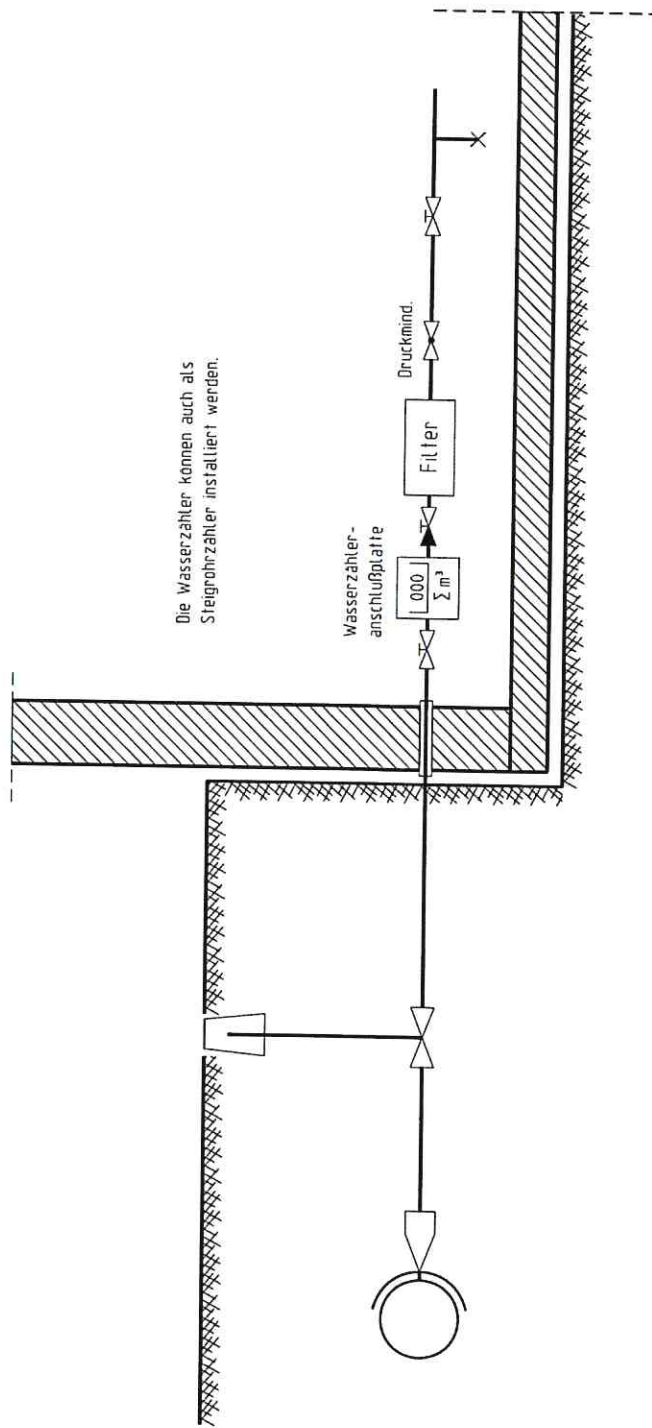

Die Wasserzähler können auch als
Steigrohrzähler installiert werden.

Wasserzähler-
anschlüsse

STADTWERKE
LIPPSTADT
Bauservice Z
59551 Lippstadt
Tel.: 02941 / 2825-0
Fax: 02941 / 282599

Installationsschema
ab Vierfamilienhaus

Blatt 1 / 10000/Plan/Inst-Schema.dgn Datum: 12. Dezember 2001

Die Wasserzähler können auch als Steigrohrzähler installiert werden.

 <p> STADTWERKE LIPPSTADT </p>	<p> Bundesstraße 2 57550 Lippstadt Tel.: 02911 / 28299.0 Fax: 02911 / 282999 </p>
<h2 style="text-align: center;">Installationschema Einfamilienhaus</h2>	
<p>Blatt: .../topdgn/plaene/nst-schema.dgn</p>	<p>Datum: 12. Dezember 2001</p>